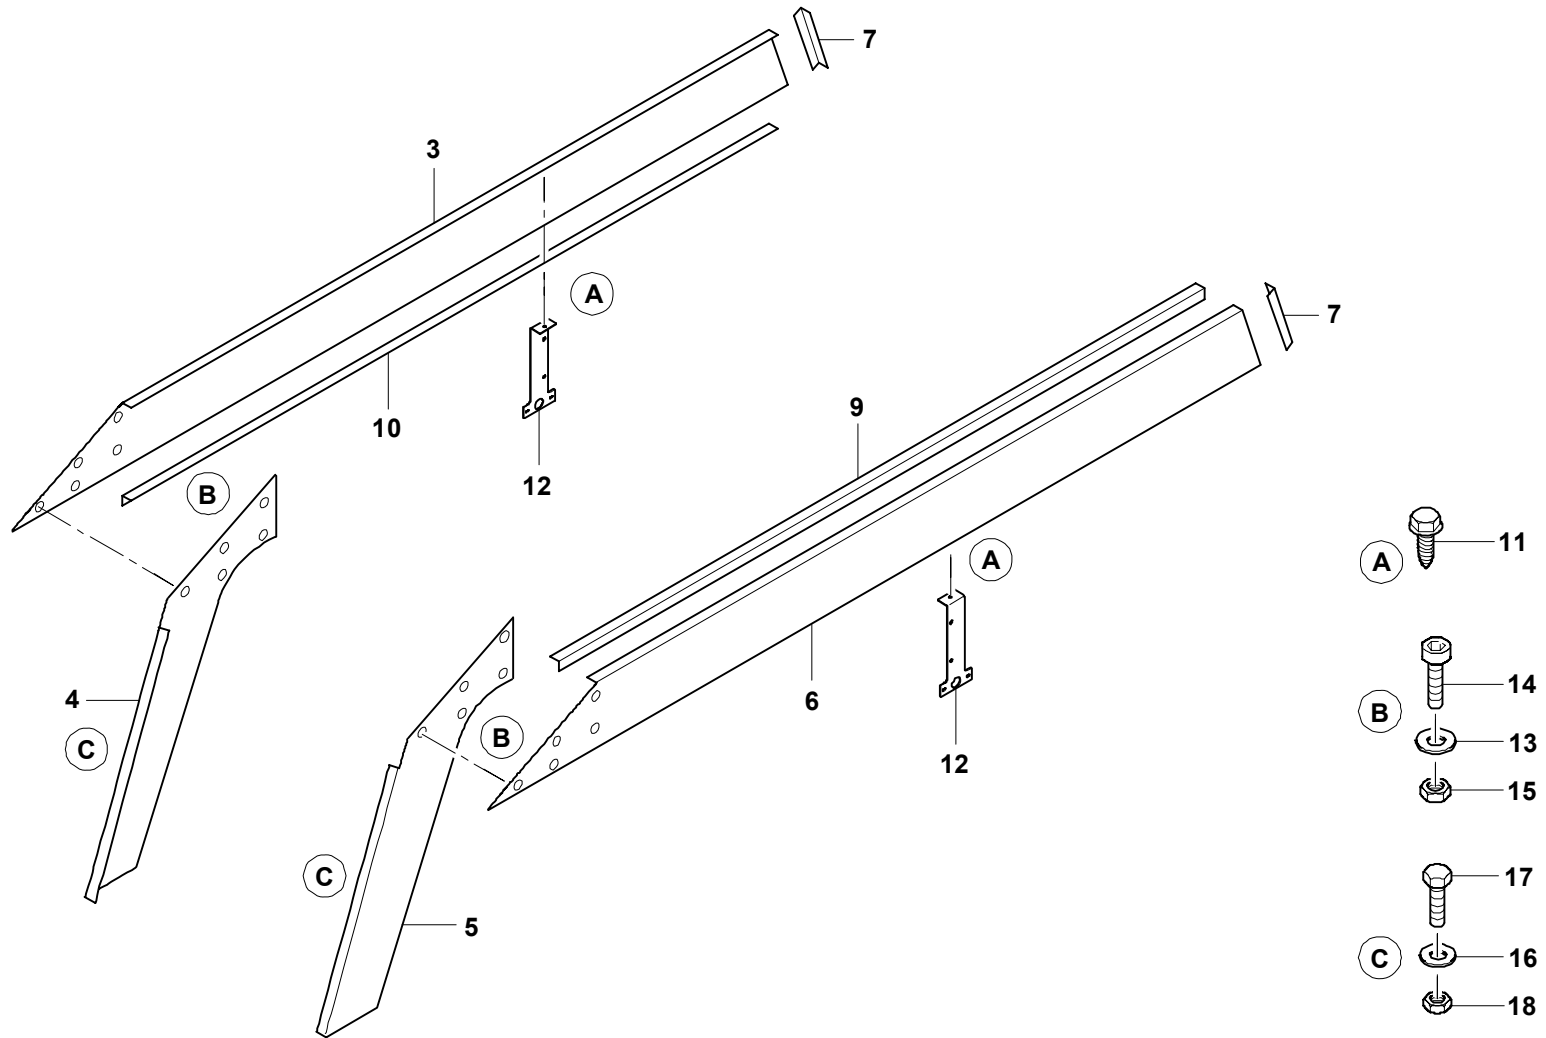

GROVESPRITZSCHUTZ
SPLASH GUARDBILDTADEL
PICTORIAL DISPLAY

07.12

3194625-ETL A

1/2

**GMK 6400
BE 506
G 034**

GROVE

SPRITZSCHUTZ
SPLASH GUARD

BILDTAFEL
PICTORIAL DISPLAY

07.12

3194625-ETL A

2/2

GMK 6400
BE 506
G 034